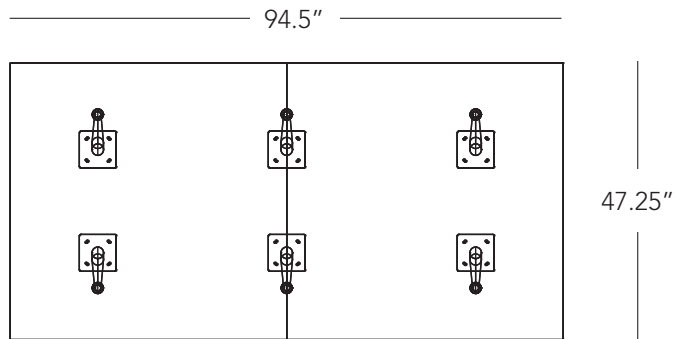

Sugar Maple
SM

Winter Wood
WW

Layout #73

INV-SQ48 x2 48" Square Top

900-SPIDERLEG x6 Spider Leg