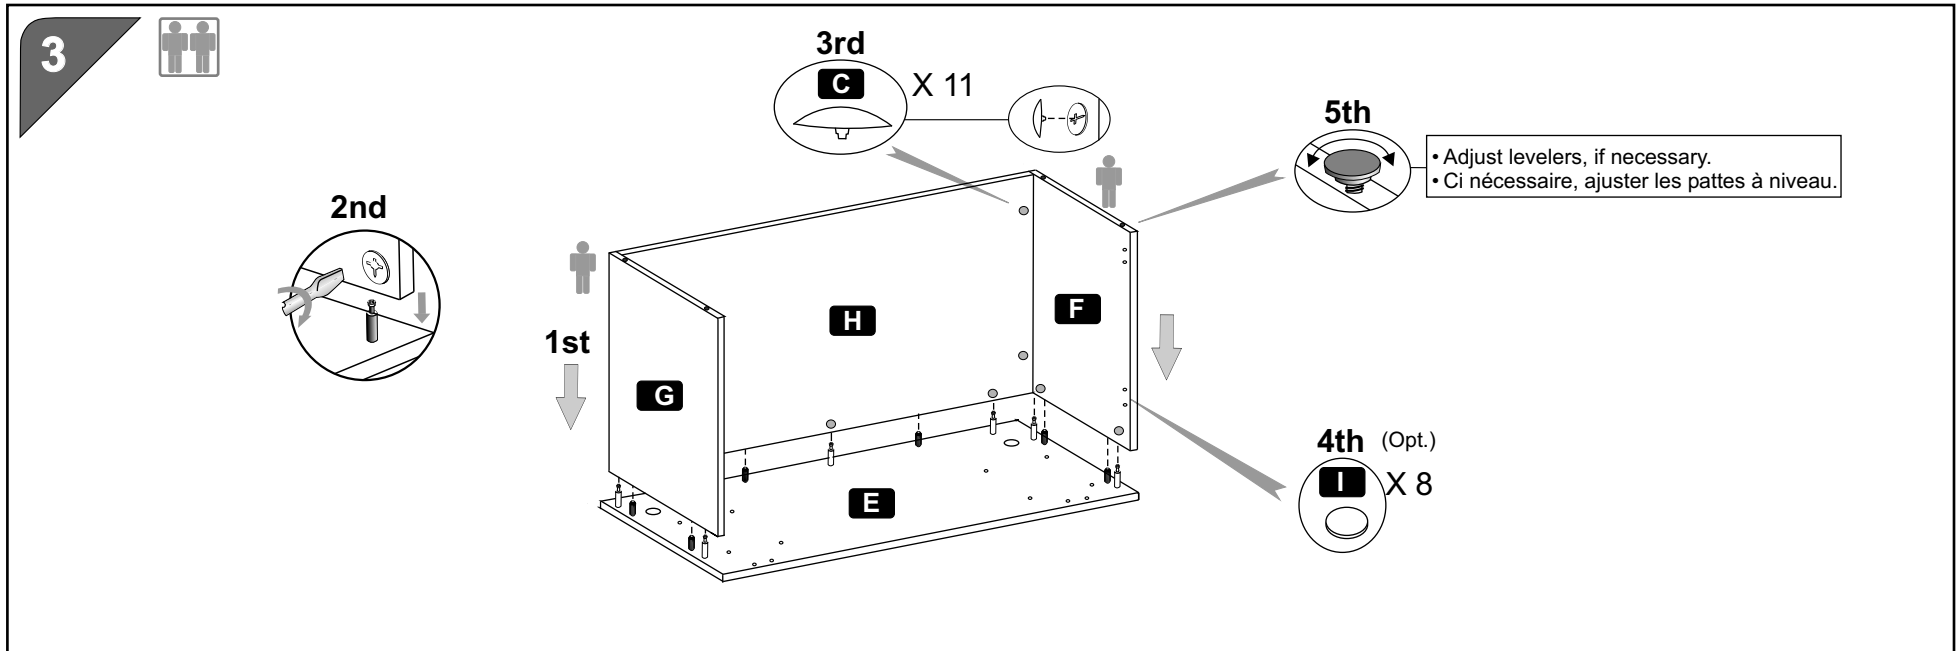

A		11 PCS	E		1 PC
B		11 PCS	F		1 PC
C		11 PCS	G		1 PC
D		10 PCS	H		1 PC
			I		8 PCS

Product is compatible with various desks, returns/bridges, hutches or filing/storage. Check with dealer for details.

Ce produit s'adapte avec divers bureaux, retours/ponts, huches ou entreposage. Pour plus de détails, vérifier avec votre détaillant.