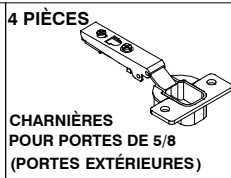

**1 - 2/8 INNER DOORS**

**CAUTION:**

OFFICE FURNITURE IS HEAVY. ENSURE THAT YOU HAVE ADEQUATE ASSISTANCE WHEN LIFTING AND MOVING PARTS AND ASSEMBLIES.

**2 - 5/8 OUTER DOORS**

**QUESTIONS OR CONCERNS ?**  
PHONE Customer Service  
1-866-567-3060  
M-F 7am - 4:30 pm PST

**ACCROCHER LA CHARNIÈRE (OU LA FERRURE DE ROTATION) À LA PLAQUE ET APPUYER POUR LA FIXER.**

**PORTES INTÉRIEURES DE 2/8**

**APPLIQUER LES  
COUSSINETS DE PORTE**

**ATTENTION :**

**CET ARTICLE EST LOURD. DEMANDER  
TOURJOURS DE L'AIDE POUR SOULEVER OU  
DÉPLACER LES COMPOSANTES ET LES MODULES.  
TENIR LA QUINCAILLERIE D'AMEUBLEMENT HORS  
DE LA PORTÉE DES ENFANTS.**