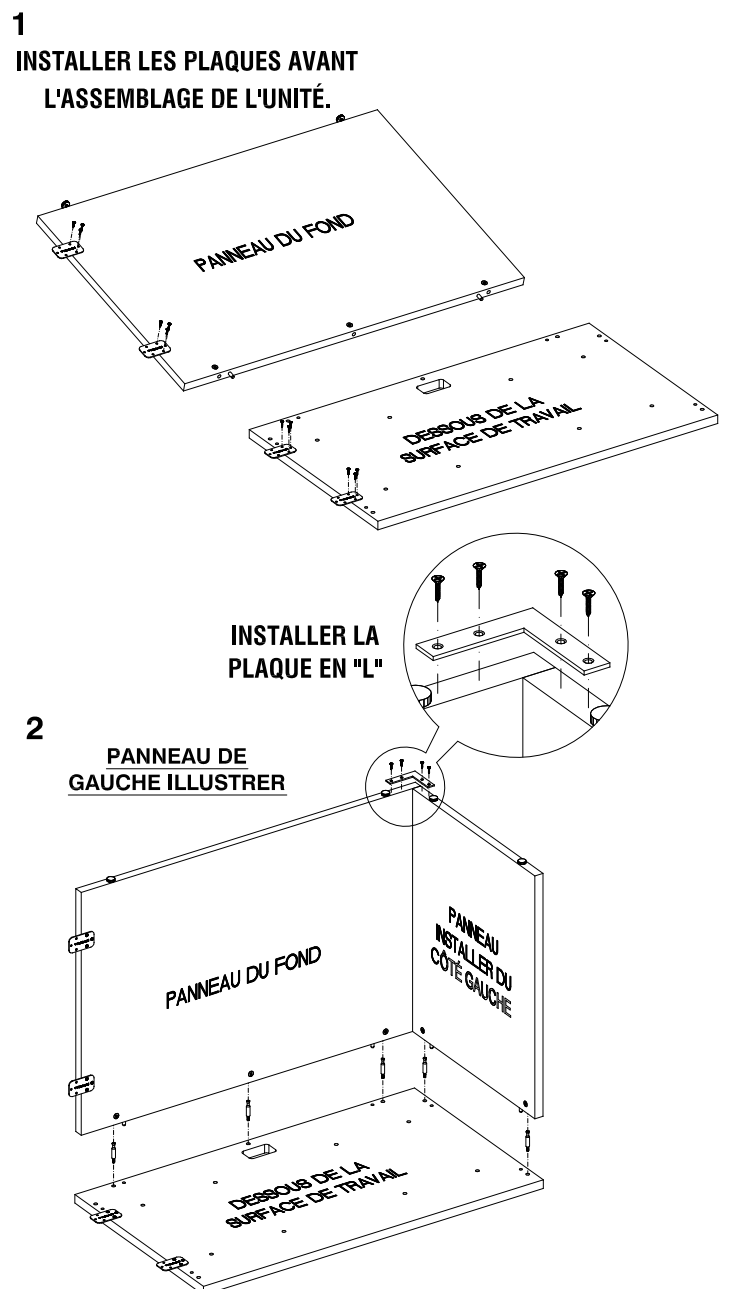

(GABLE CAN BE INSTALLED EITHER ON LEFT OR RIGHT SIDE)

NOTE: CERTAINES PIÈCES PEUVENT DIFFÉRER DE CELLES MONTRÉES. PAR CONTRE, ELLES N'AFECTERONT PAS L'ASSEMBLAGE.

<p>5 PIÈCES</p> <p>GOUJON</p>	<p>5 PIÈCES</p> <p>CACHE-VIS</p>	<p>8 PIÈCES</p> <p>PLAQUE</p>	<p>52 PIÈCES</p> <p>VIS DE TYPE CB 19mm</p>	<p>1 PIÈCES</p> <p>PLAQUE EN "L"</p>
-------------------------------	----------------------------------	-------------------------------	---	--------------------------------------

ASSEMBLAGE DU PONT

(SANS LE PANNEAU DE CÔTÉ)

APPLIQUER LES
 CACHES VIS POUR
 COMPLETER
 L'ASSEMBLAGE

ASSEMBLAGE DE LA COQUILLE DE RETOUR

(LE PANNEAU DE CÔTÉ PEUT-ÊTRE INSTALLER DU CÔTÉ DROIT OU GAUCHE)

ATTENTION:
 CET ARTICLE D'AMEUBLEMENT EST LOURD.
 ASSUREZ-VOUS. D'AVOIR L'AIDE NÉCESSAIRE POUR LE
 SOULEVER OU EN DÉPLACER LES COMPOSANTES ET
 MODULES. GARDEZ LA QUINCAILLERIE HORS DE LA
 PORTÉE DES ENFANTS.