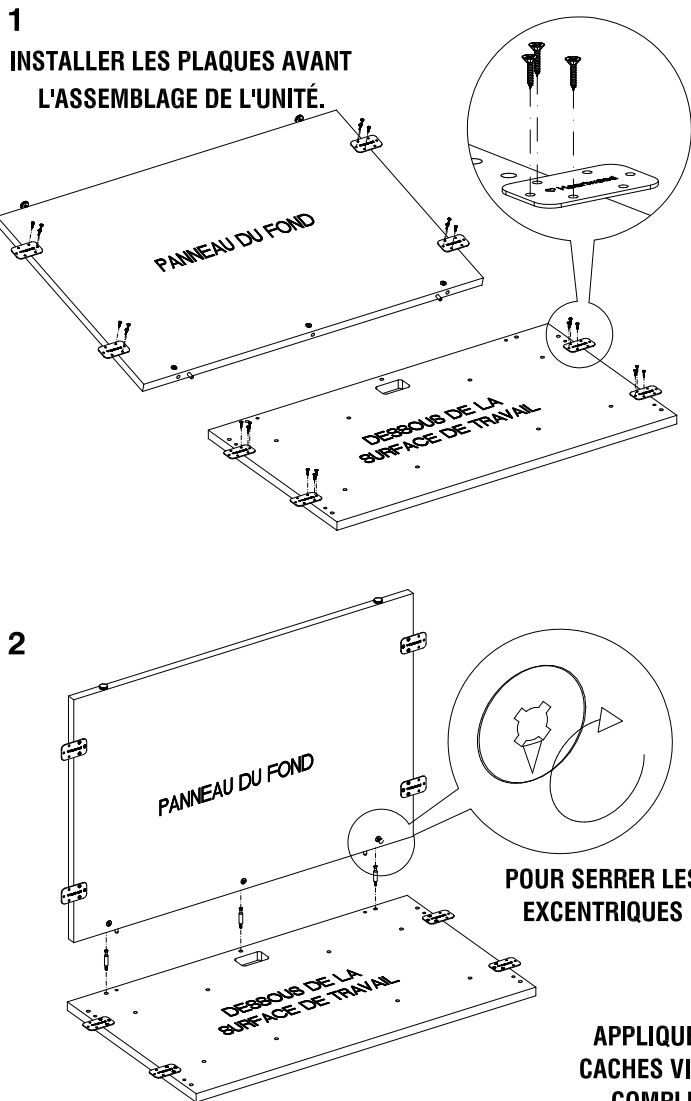

BRIDGE ASSEMBLY

(GABLE NOT USED)

CAUTION:
 OFFICE FURNITURE IS HEAVY. ENSURE THAT YOU HAVE ADEQUATE ASSISTANCE WHEN LIFTING AND MOVING PARTS AND ASSEMBLIES. KEEP HARDWARE OUT OF REACH OF CHILDREN.

RETURN SHELL ASSEMBLY

(GABLE CAN BE INSTALLED EITHER ON LEFT OR RIGHT SIDE)

NOTE: CERTAINES PIÈCES PEUVENT DIFFÉRER DE CELLES MONTRÉES. PAR CONTRE, ELLES N'AFECTERONT PAS L'ASSEMBLAGE.

<p>5 PIÈCES</p> <p>GOUJON</p>	<p>5 PIÈCES</p> <p>CACHE-VIS</p>	<p>8 PIÈCES</p> <p>PLAQUE</p>	<p>52 PIÈCES</p> <p>VIS DE TYPE CB 19mm</p>	<p>1 PIÈCES</p> <p>PLAQUE EN "L"</p>
-------------------------------	----------------------------------	-------------------------------	---	--------------------------------------

ASSEMBLAGE DU PONT

(SANS LE PANNEAU DE CÔTÉ)

APPLIQUER LES
 CACHES VIS POUR
 COMPLETER
 L'ASSEMBLAGE

ASSEMBLAGE DE LA COQUILLE DE RETOUR

(LE PANNEAU DE CÔTÉ PEUT-ÊTRE INSTALLER DU CÔTÉ DROIT OU GAUCHE)

ATTENTION:
 CET ARTICLE D'AMEUBLEMENT EST LOURD.
 ASSUREZ-VOUS. D'AVOIR L'AIDE NÉCESSAIRE POUR LE
 SOULEVER OU EN DÉPLACER LES COMPOSANTES ET
 MODULES. GARDEZ LA QUINCAILLERIE HORS DE LA
 PORTÉE DES ENFANTS.