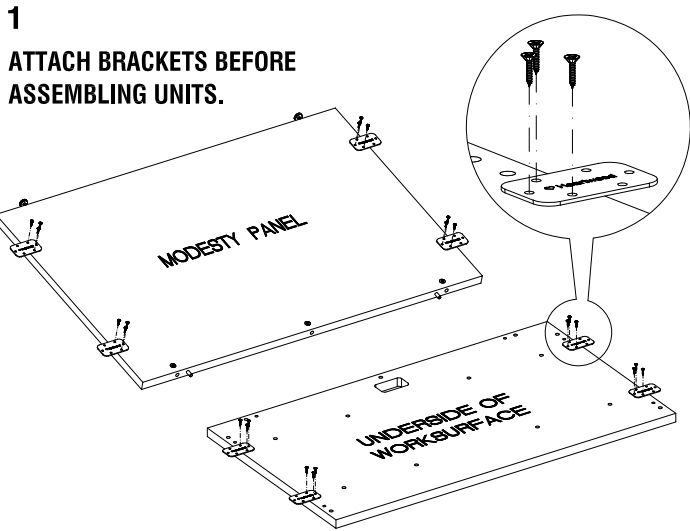

NOTE: SOME PARTS MAY DIFFER SLIGHTLY FROM THOSE SHOWN. THESE VARIATIONS WILL NOT AFFECT ASSEMBLY.

5 PCS MINI FIX BOLT	5 PCS DECO CAP	8 PCS FLAT BRACKET	52 PCS 19mm CB SCREW	1 PCS "L" BRACKET
----------------------------	-----------------------	---------------------------	-----------------------------	--------------------------

BRIDGE ASSEMBLY

(GABLE NOT USED)

CAUTION:
 OFFICE FURNITURE IS HEAVY. ENSURE THAT YOU HAVE ADEQUATE ASSISTANCE WHEN LIFTING AND MOVING PARTS AND ASSEMBLIES. KEEP HARDWARE OUT OF REACH OF CHILDREN.

RETURN SHELL ASSEMBLY

(GABLE CAN BE INSTALLED EITHER ON LEFT OR RIGHT SIDE)

NOTE: CERTAINES PIÈCES PEUVENT DIFFÉRER DE CELLES MONTRÉES. PAR CONTRE, ELLES N'AFECTERONT PAS L'ASSEMBLAGE.

<p>5 PIÈCES</p> <p>GOUJON</p>	<p>5 PIÈCES</p> <p>CACHE-VIS</p>	<p>8 PIÈCES</p> <p>PLAQUE</p>	<p>52 PIÈCES</p> <p>VIS DE TYPE CB 19mm</p>	<p>1 PIÈCES</p> <p>PLAQUE EN "L"</p>
-------------------------------	----------------------------------	-------------------------------	---	--------------------------------------

ASSEMBLAGE DU PONT

(SANS LE PANNEAU DE CÔTÉ)

APPLIQUER LES
 CACHES VIS POUR
 COMPLETER
 L'ASSEMBLAGE

ASSEMBLAGE DE LA COQUILLE DE RETOUR

(LE PANNEAU DE CÔTÉ PEUT-ÊTRE INSTALLER DU CÔTÉ DROIT OU GAUCHE)

ATTENTION:
 CET ARTICLE D'AMEUBLEMENT EST LOURD.
 ASSUREZ-VOUS. D'AVOIR L'AIDE NÉCESSAIRE POUR LE
 SOULEVER OU EN DÉPLACER LES COMPOSANTES ET
 MODULES. GARDEZ LA QUINCAILLERIE HORS DE LA
 PORTÉE DES ENFANTS.