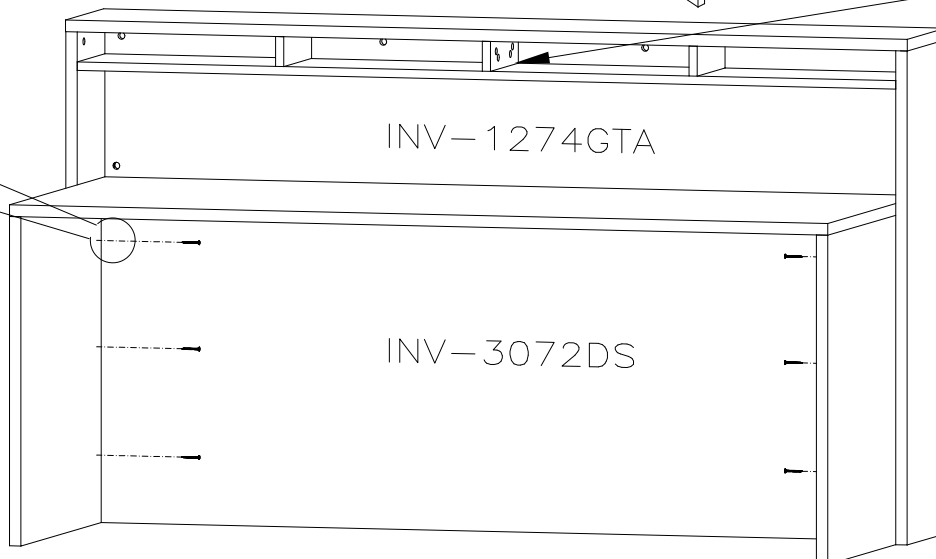

1

2

3

4

APPLIQUEZ LES CACHE-VIS POUR COMPLÉTER LE MONTAGE DE L'UNITÉ

5

QUESTIONS OU PRÉOCCUPATIONS ?  
COMMUNIQUEZ avec le Service à la clientèle au 1-800-567-3060 du lundi au vendredi de 6 h à 16 h 30 HNP