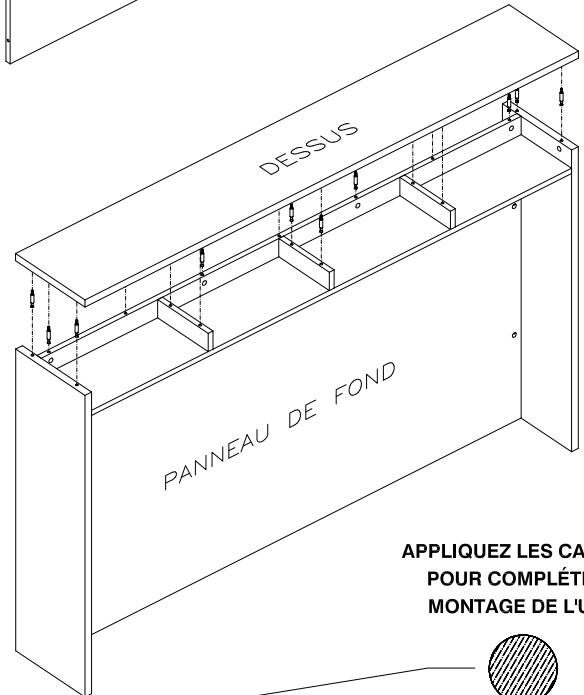

1

2

3

4

APPLIQUEZ LES CACHE-VIS POUR COMPLÉTER LE MONTAGE DE L'UNITÉ

5

QUESTIONS OU PRÉOCCUPATIONS ?  
COMMUNIQUEZ avec le Service à la clientèle au 1-800-567-3060 du lundi au vendredi de 6 h à 16 h 30 HNP