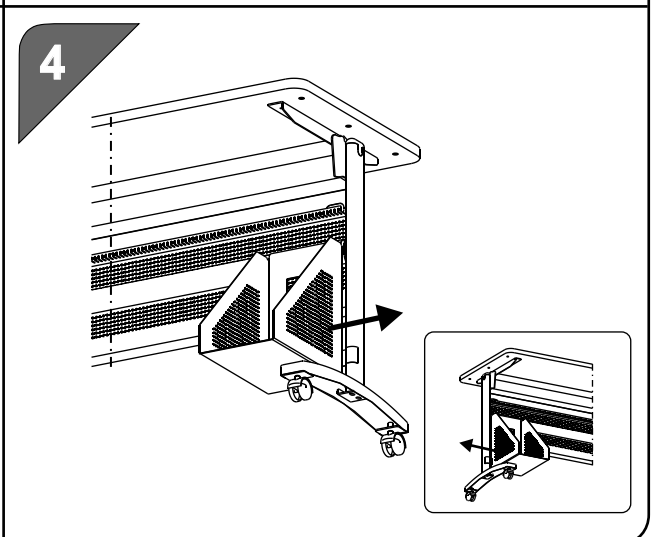

Reversible  
Réversible

**QUESTIONS OR CONCERNS?**

PHONE Customer Service  
1-800-567-3060  
M-F 6am - 4:30 pm PST

**QUESTIONS OU PRÉOCCUPATIONS?**

COMMUNIQUER avec le Service à la clientèle  
Tél: 1-800-567-3060  
du lundi au vendredi entre 6h00 et 16h30  
(Heure Normale du Pacifique HNP)