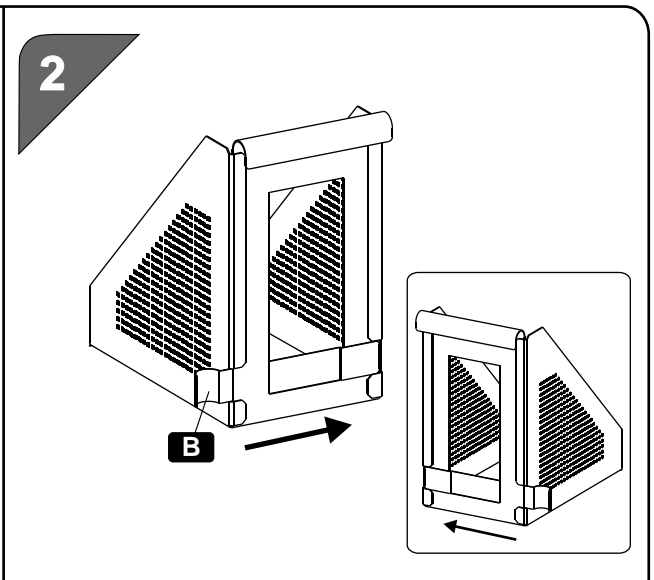

Reversible  
Réversible

**QUESTIONS OR CONCERNS?**

PHONE Customer Service  
1-800-567-3060  
M-F 6am - 4:30 pm PST

**QUESTIONS OU PRÉOCCUPATIONS?**

COMMUNIQUER avec le Service à la clientèle  
Tél: 1-800-567-3060  
du lundi au vendredi entre 6h00 et 16h30  
(Heure Normale du Pacifique HNP)