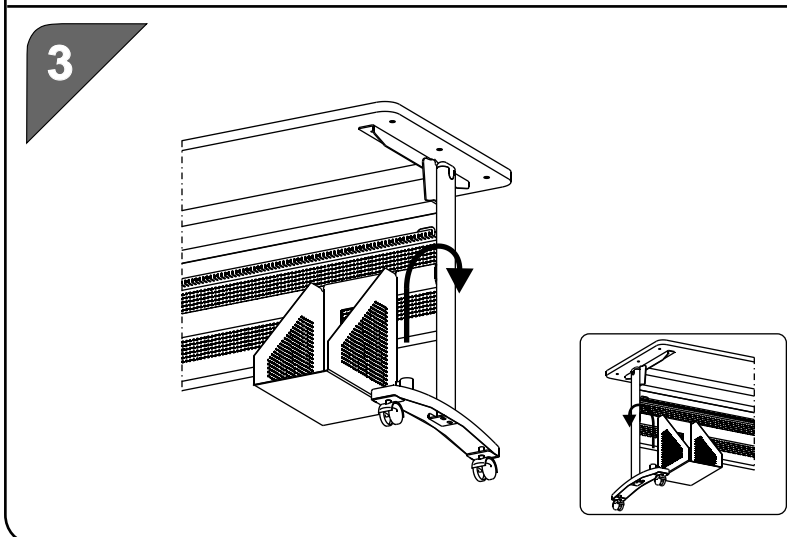

Reversible  
Réversible

**QUESTIONS OR CONCERNS?**

PHONE Customer Service  
1-800-567-3060  
M-F 6am - 4:30 pm PST

**QUESTIONS OU PRÉOCCUPATIONS?**

COMMUNIQUER avec le Service à la clientèle  
Tél: 1-800-567-3060  
du lundi au vendredi entre 6h00 et 16h30  
(Heure Normale du Pacifique HNP)