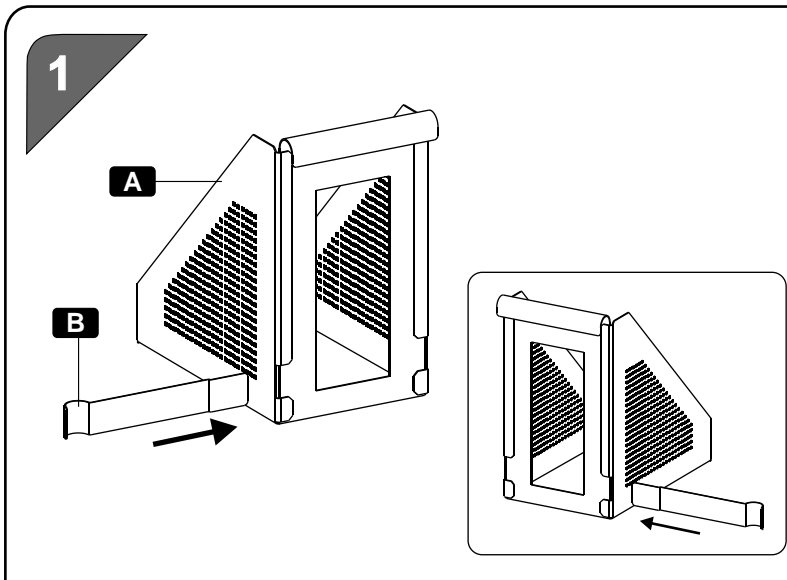

Reversible  
Réversible

**QUESTIONS OR CONCERNS?**

PHONE Customer Service  
1-800-567-3060  
M-F 6am - 4:30 pm PST

**QUESTIONS OU PRÉOCCUPATIONS?**

COMMUNIQUER avec le Service à la clientèle  
Tél: 1-800-567-3060  
du lundi au vendredi entre 6h00 et 16h30  
(Heure Normale du Pacifique HNP)