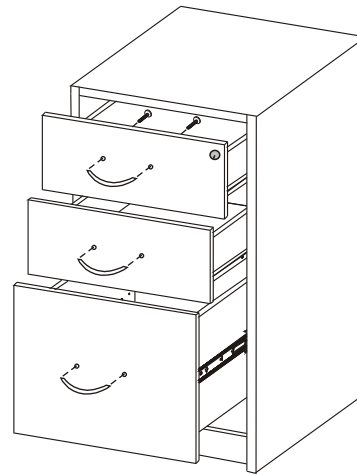

PART pièce	QTY. Qté	ITEM Article	
S18	6	HANDLE SCREW vis de poignée	
H06	3	HANDLE poignée de porte	
TOOLS REQUIRED Outils nécessaires			

Dear Customer,

Do not return this product to your retailer. If you experience any problems during assembly, please contact Star customer service at 1-800-311-5611. Or email to customerservice@starquality.ca It is advisable to assemble on carpet to avoid scratches.

Please record the key # for replacement purpose.

Cher Client,

Ne pas retourner ce produit à votre détaillant. Si vous avez des problèmes lors de l'assemblage, s'il vous plaît veuillez contacter le service à la clientèle Star au 1-800-311-5611. Ou par courrier électronique à customerservice@starquality.ca Il est conseillé de faire le montage sur un tapis pour éviter les éraflures.

S'il vous plaît, prendre en note votre numéro de clé, pour besoin futur.