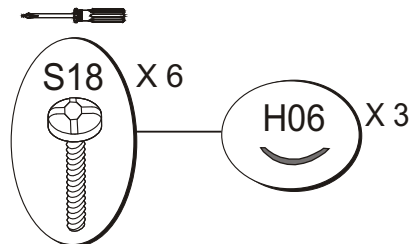

PART pièce	QTY. Qté	ITEM Article	
S18	6	HANDLE SCREW vis de poignée	
H06	3	HANDLE poignée de porte	
TOOLS REQUIRED Outils nécessaires			

Dear Customer,

Do not return this product to your retailer. If you experience any problems during assembly, please contact Star customer service at 1-800-311-5611. Or email to customerservice@starquality.ca It is advisable to assemble on carpet to avoid scratches.

Please record the key # for replacement purpose.

Cher Client,

Ne pas retourner ce produit à votre détaillant. Si vous avez des problèmes lors de l'assemblage, s'il vous plaît veuillez contacter le service à la clientèle Star au 1-800-311-5611. Ou par courrier électronique à customerservice@starquality.ca Il est conseillé de faire le montage sur un tapis pour éviter les éraflures.

S'il vous plaît, prendre en note votre numéro de clé, pour besoin futur.